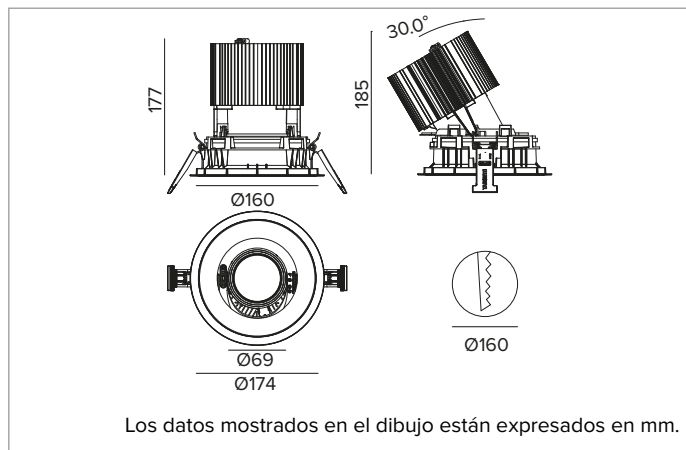

1T8633EL | CCTEVO ARCHITECTURAL 160

Proyector empotrable de LED con posibilidad de orientación en versión trim

	4000K	H(m)	D(m)	Emax(lx)		
	Ra90		22°			
	Fixture Power	74W	1	0.39	24664	
	Source Flux	8118lm	2	0.77	6166	
	Fixture Flux	5484lm	3	1.16	2740	
	Efficacy	74lm/W	4	1.55	1542	
TS1280	Imax=3038cd/klm	Imax	24664cd	5	1.94	987

CCT nominal: 4000K

Duración útil (L80/B10): >50000h tq +25°C

CARACTERÍSTICAS LUMINOTÉCNICAS

SP - óptica de precisión con anillo cut off negro de silicona. Versión con reflector de facetas convexas de aluminio anodizado especular y filtro holográfico difusor. UGR<19 (EN 12464-1).